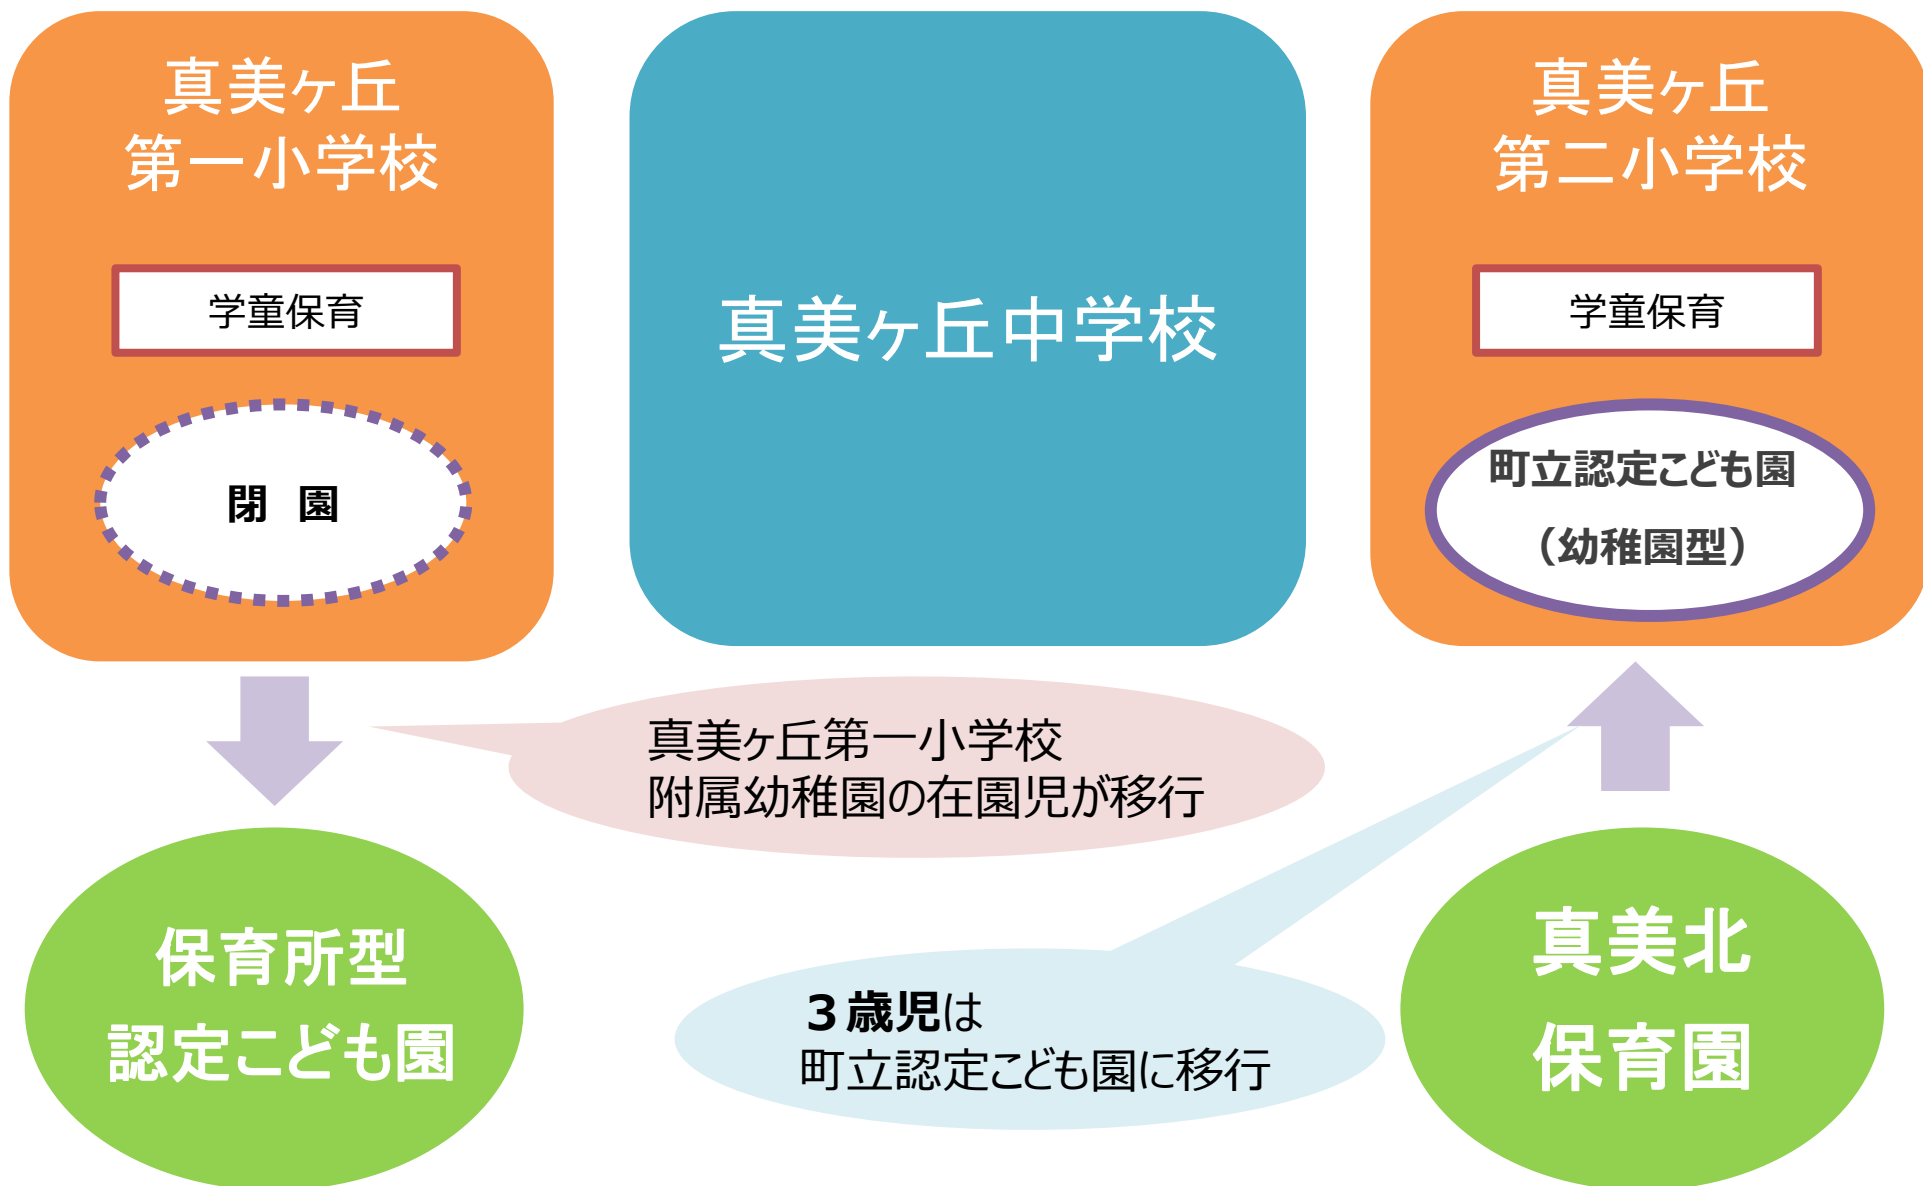

真美ヶ丘地区における 幼保一体化について

広陵町認定こども園準備室

広陵町における幼保一体化について

- ・ 広陵町では、町内の幼稚園・保育園における需給バランスの不均衡を解消する必要があることから、施設の老朽化が進む小学校区から優先的に幼保一体化を進めるため、**認定こども園の整備**を順次行うという「広陵町幼保一体化計画」を平成28年に策定している。
- ・ 真美ヶ丘地区においては、令和5年に策定された「子ども支援施設整備基本計画」において、**幼稚園・保育園の枠組みにとらわれず**、幼保一体化に向けた整備を行うものとしている。

広陵西
保育園

真美北
保育園

移行案（令和8年度時点）

移行案（令和9年度）

給食の提供方法

真美一校区

公私連携
保育所型認定こども園
(現・広陵西保育園)

現在の給食室を使用し、
給食を提供