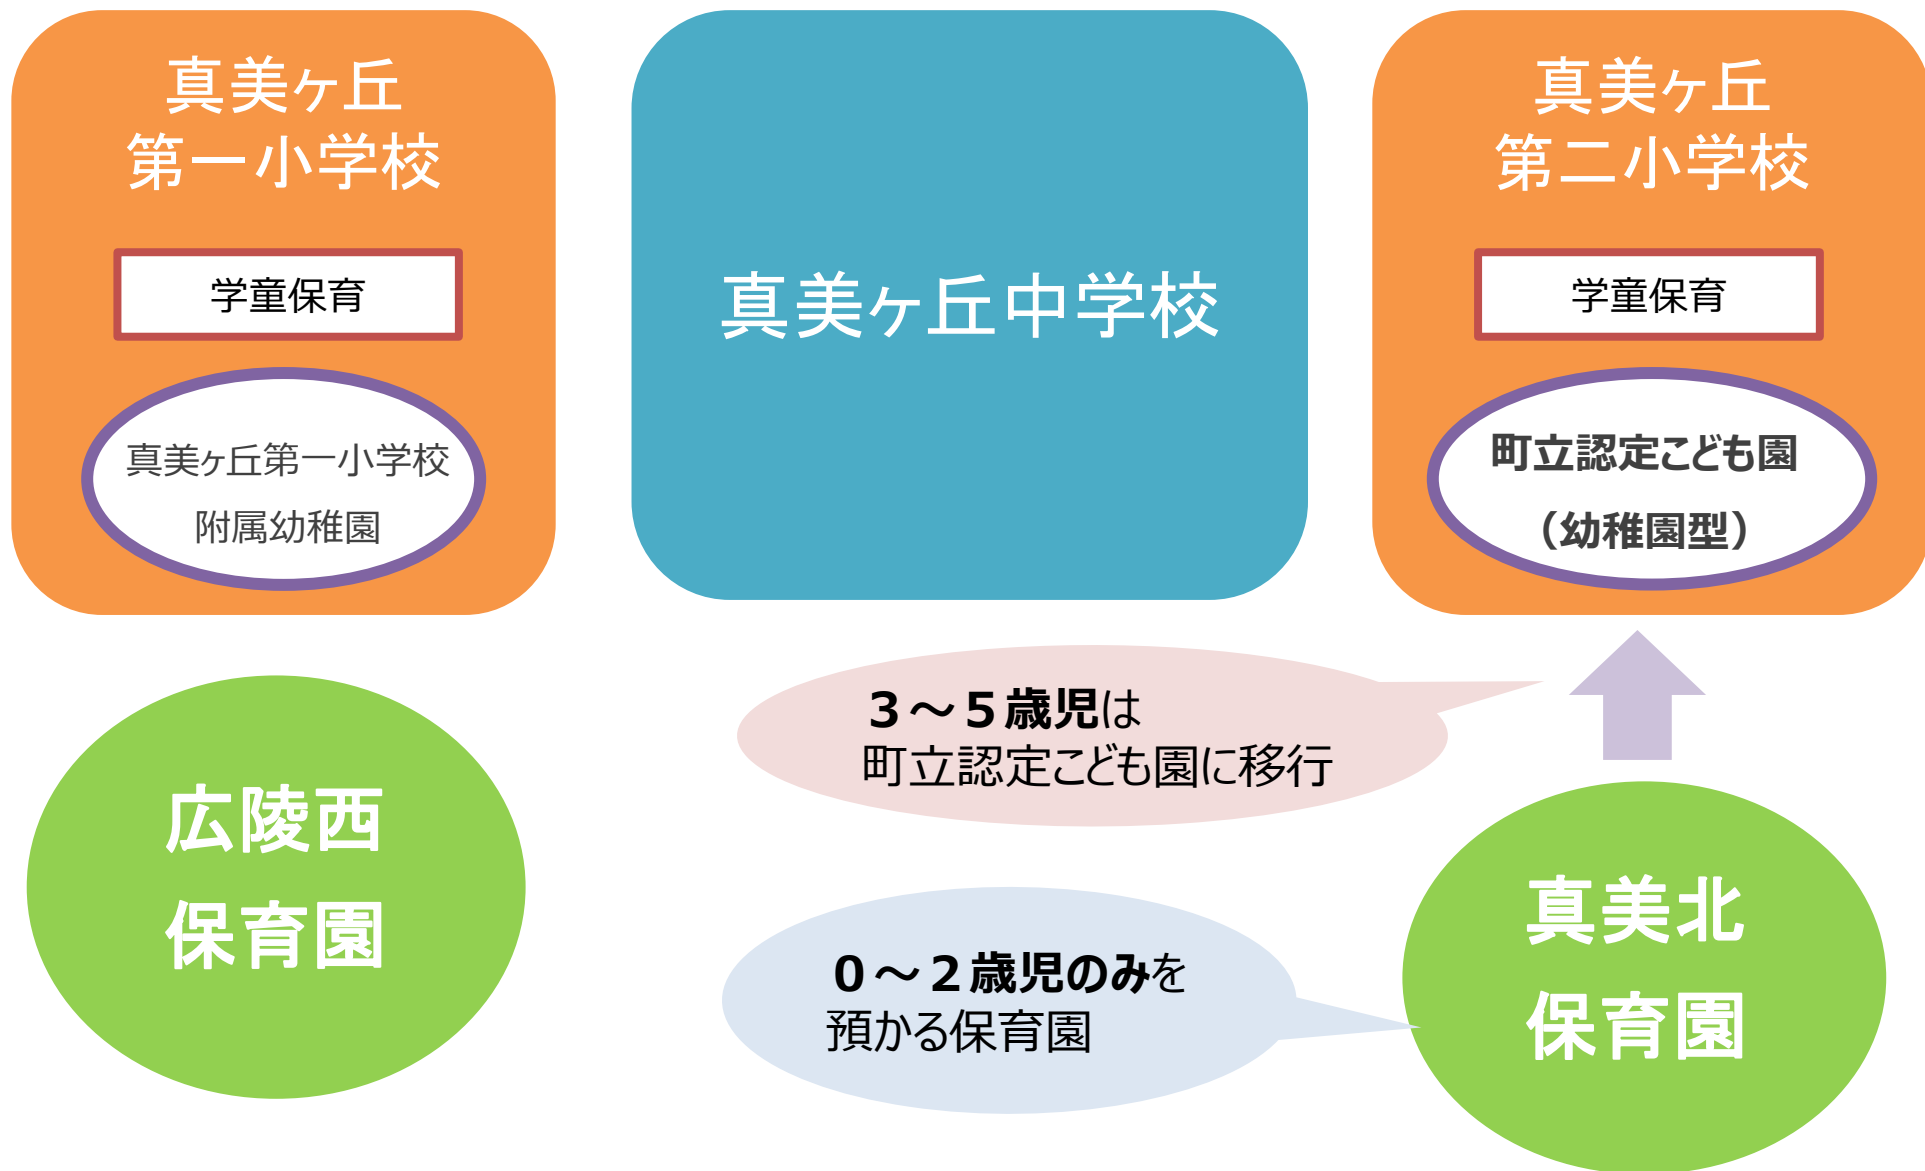

真美ヶ丘地区における 幼保一体化について

広陵町認定こども園準備室

広陵町における幼保一体化について

- ・ 広陵町では、町内の幼稚園・保育園における需給バランスの不均衡を解消する必要があることから、施設の老朽化が進む小学校区から優先的に幼保一体化を進めるため、**認定こども園の整備**を順次行うという「広陵町幼保一体化計画」を平成28年に策定している。
- ・ 真美ヶ丘地区においては、令和5年に策定された「子ども支援施設整備基本計画」において、**幼稚園・保育園の枠組みにとらわれず**、幼保一体化に向けた整備を行うものとしている。

広陵西
保育園

真美北
保育園

移行案（令和8年度時点）

移行案（令和9年度）

給食の提供方法

真美一校区

公私連携
保育所型認定こども園
(現・広陵西保育園)

現在の給食室を使用し、
給食を提供